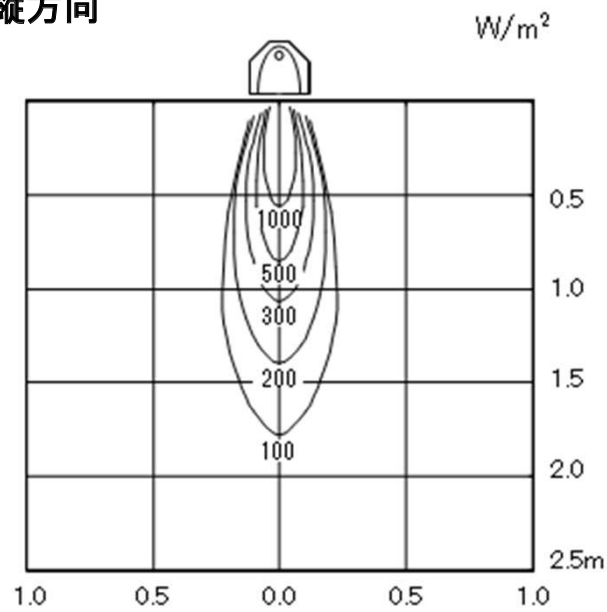

13. 照射分布特性(1/6)

● 縦方向

● 横方向

デンソー遠赤外線ヒーター | 型式: EU-7RS

株式会社デンソーエアクール