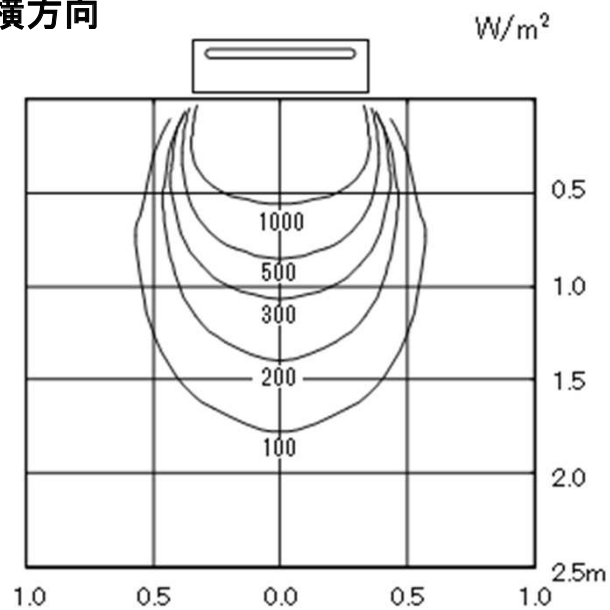

13. 照射分布特性(1/6)

● 縦方向

● 横方向

デンソー遠赤外線ヒーター | 型式: EU-7RS

株式会社デンソーエアクール