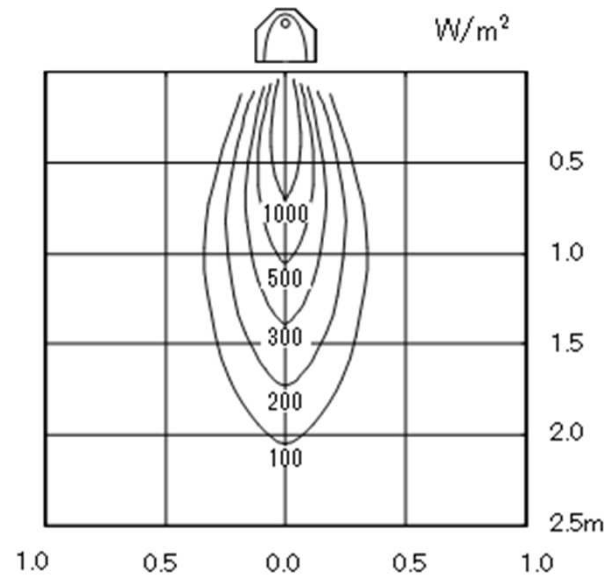

13. 照射分布特性(2/6)

● 縦方向

● 横方向

デンソー遠赤外線ヒーター | 型式: EU-10RS, 10R

株式会社デンソーエアクール