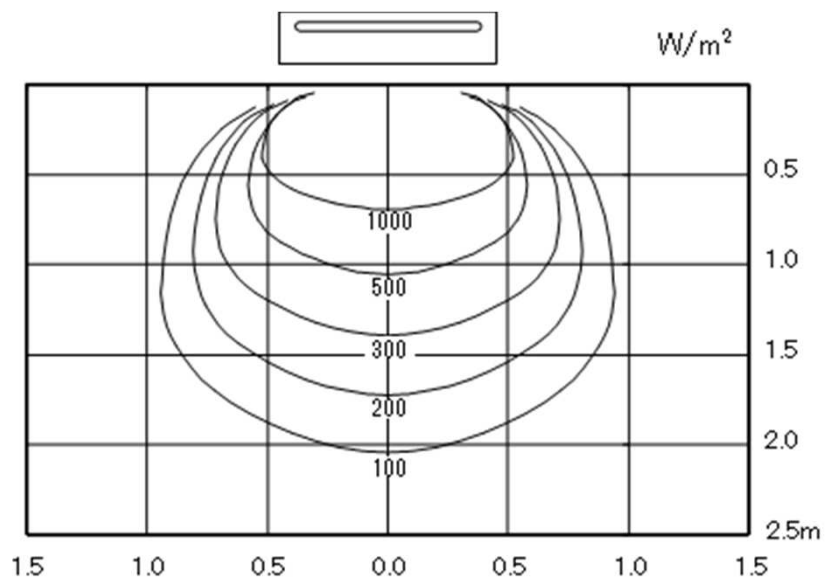

13. 照射分布特性(2/6)

● 縦方向

● 横方向

デンソー遠赤外線ヒーター | 型式: EU-10RS, 10R

株式会社デンソーエアクール