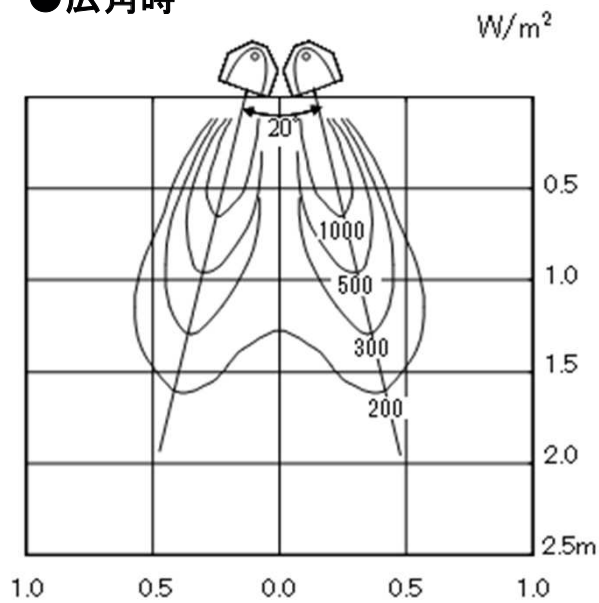

13. 照射分布特性(4/6)

●標準

●横方向

●広角時

デンソー遠赤外線ヒーター | 型式: EU-20R

株式会社デンソーエアクール