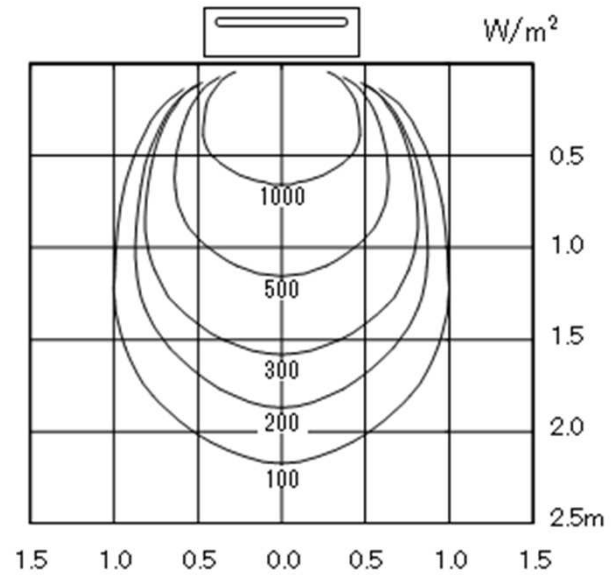

13. 照射分布特性(4/6)

●標準

●横方向

●広角時

デンソー遠赤外線ヒーター | 型式: EU-20R

株式会社デンソーエアクール