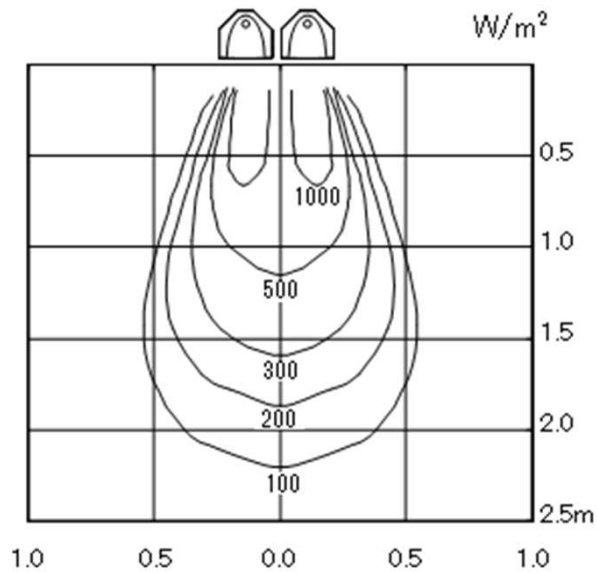

13. 照射分布特性(4/6)

●標準

●横方向

●広角時

デンソー遠赤外線ヒーター | 型式: EU-20R

株式会社デンソーエアクール