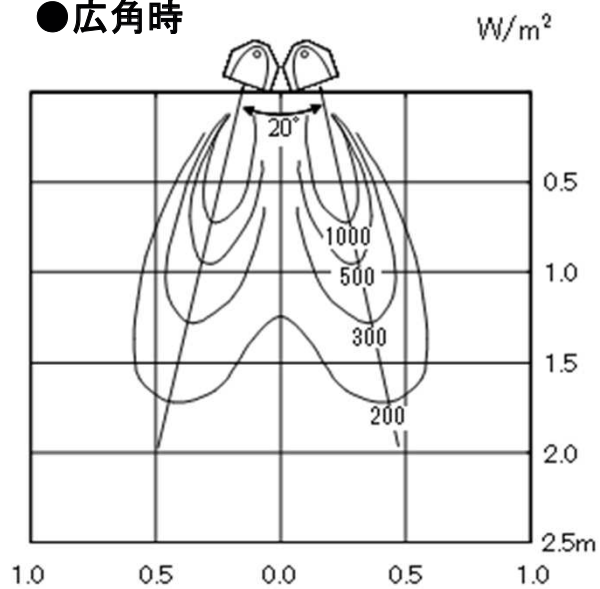

13. 照射分布特性(5/6)

●標準

●横方向

●広角時

デンソー遠赤外線ヒーター | 型式: EU-30R

株式会社デンソーエアクール