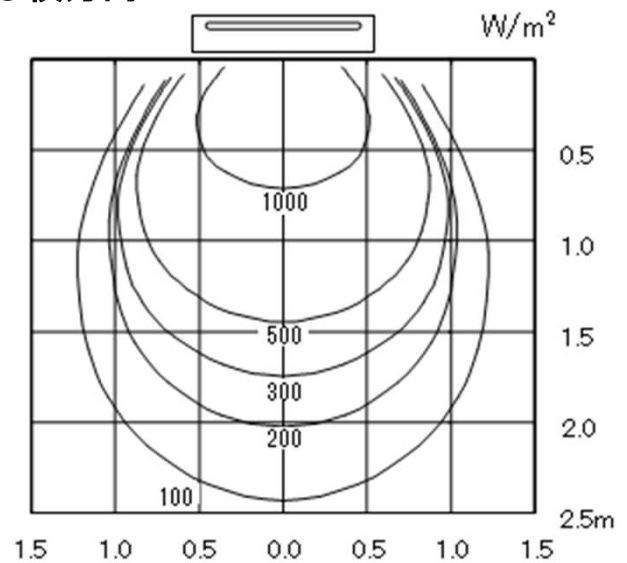

13. 照射分布特性(5/6)

●標準

●横方向

●広角時

デンソー遠赤外線ヒーター | 型式: EU-30R

株式会社デンソーエアクール