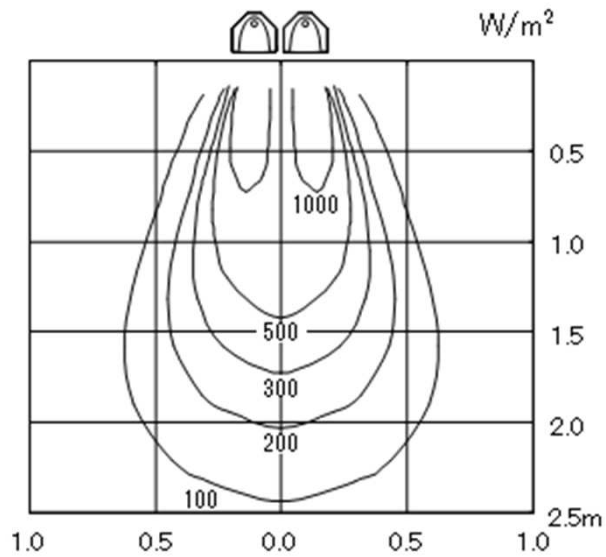

13. 照射分布特性(5/6)

●標準

●横方向

●広角時

デンソー遠赤外線ヒーター | 型式: EU-30R

株式会社デンソーエアクール