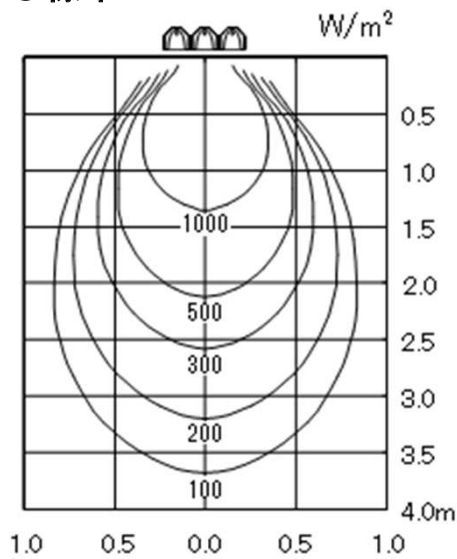

13. 照射分布特性(6/6)

●標準

●横方向

●広角時

デンソー遠赤外線ヒーター | 型式: EU-45R

株式会社デンソーエアクール