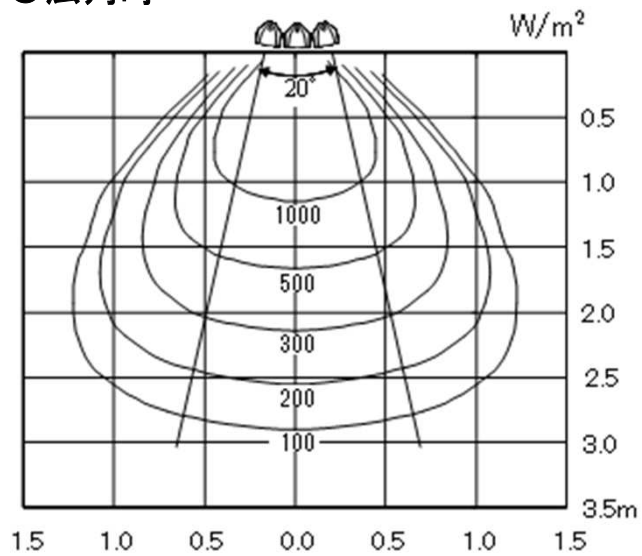

13. 照射分布特性(6/6)

●標準

●横方向

●広角時

デンソー遠赤外線ヒーター | 型式: EU-45R

株式会社デンソーエアクール