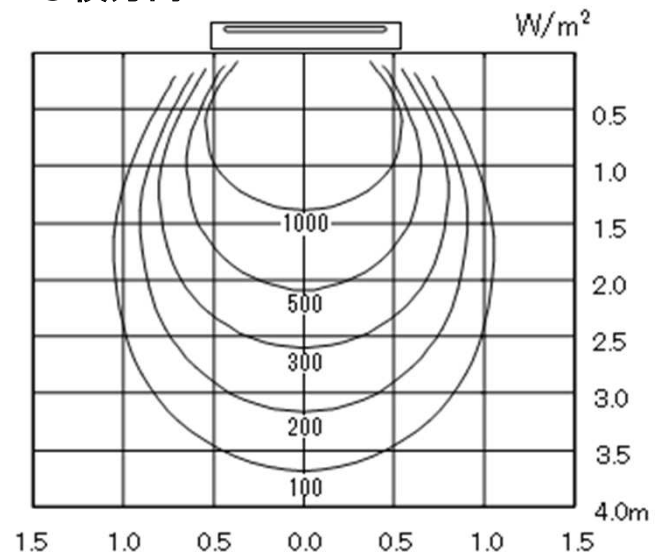

13. 照射分布特性(6/6)

●標準

●横方向

●広角時

デンソー遠赤外線ヒーター | 型式: EU-45R

株式会社デンソーエアクール