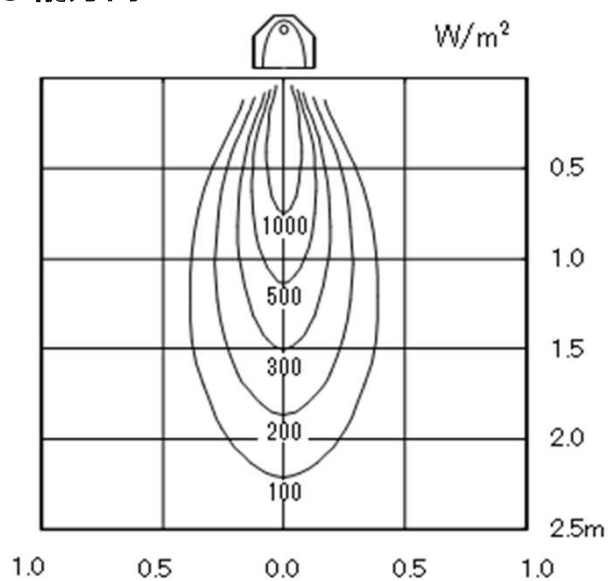

13. 照射分布特性(3/3)

● 縦方向

● 横方向

デンソー遠赤外線ヒーター | 型式: EU-15G

株式会社デンソーエアクール