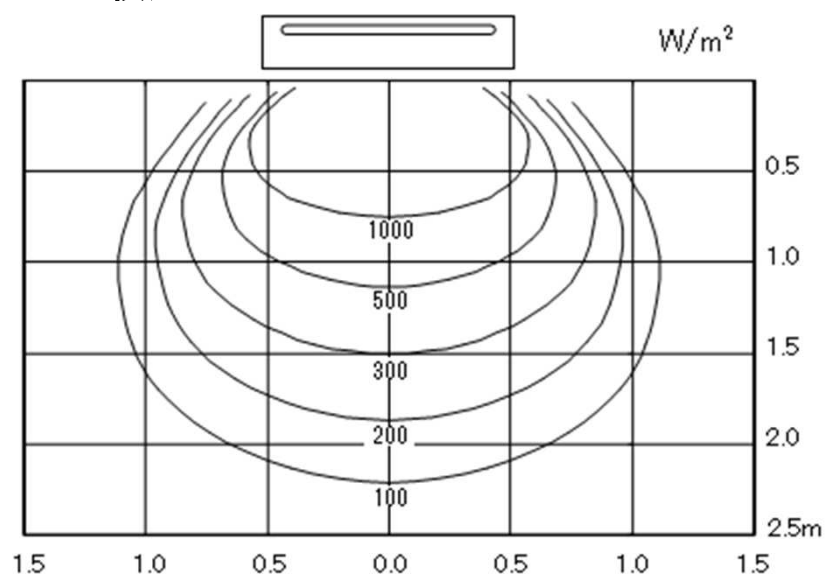

13. 照射分布特性(3/3)

● 縦方向

● 横方向

デンソー遠赤外線ヒーター | 型式: EU-15G

株式会社デンソーエアクール