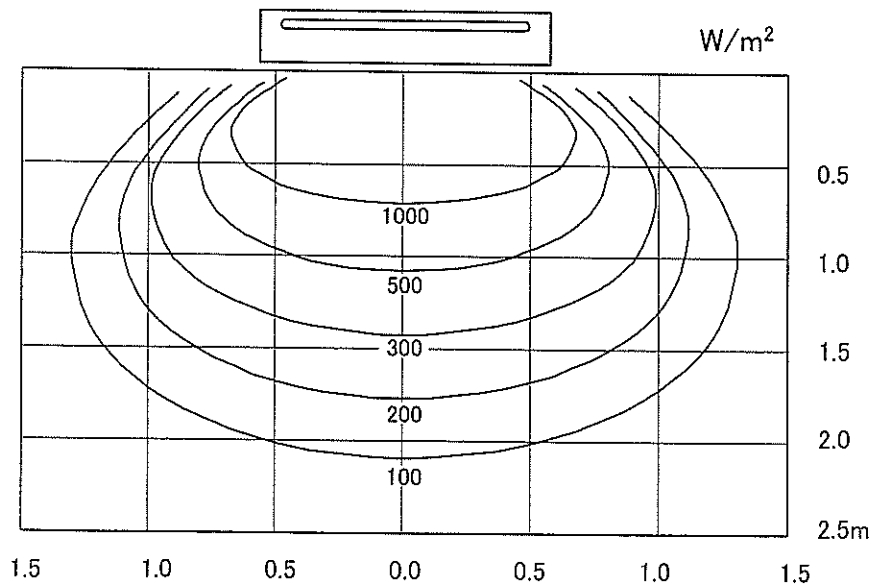

[照射分布特性]

●縦方向

●横方向

対象機種	品名	デフソー遠赤外線ヒータ	尺 度 X
	型番	ENSEKI-EG-15RK-H 照射分布特性	
<b>DENSO</b>		<b>GAC 株式会社</b>	