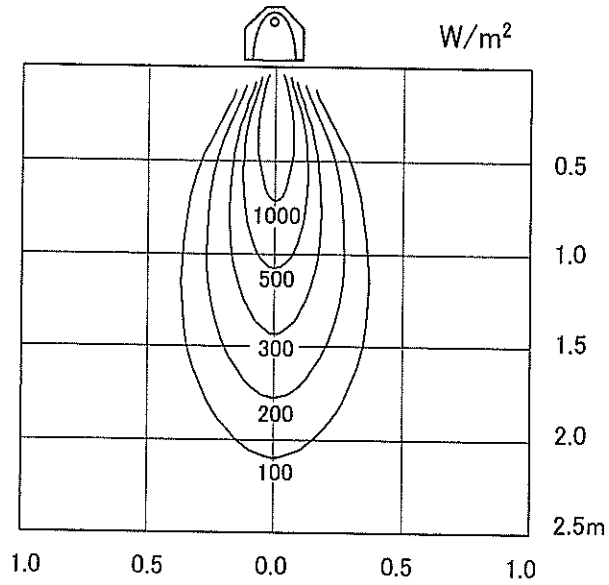

[照射分布特性]

●縦方向

●横方向

対象機種	品名	デフソー遠赤外線ヒータ	尺 度 X
	型番	ENSEKI-EG-15RK-H 照射分布特性	
<b>DENSO</b>		<b>GAC 株式会社</b>	