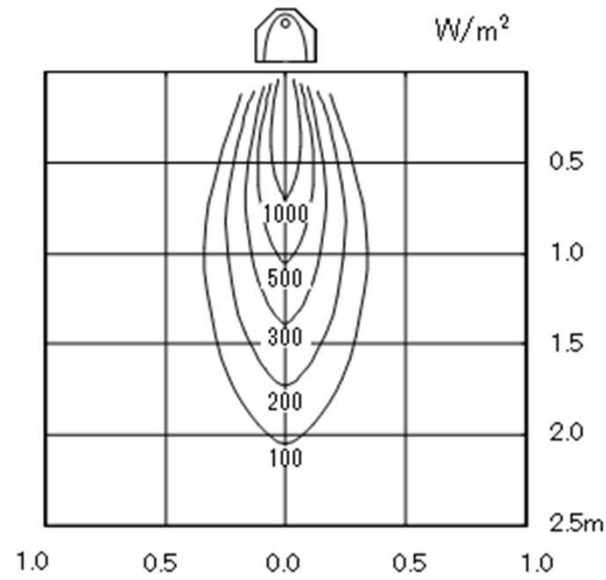

13. 照射分布特性(2/6)

● 縦方向

● 横方向

デンソー遠赤外線ヒーター | 型式: EU-10RS, 10R

株式会社デンソーエアクール