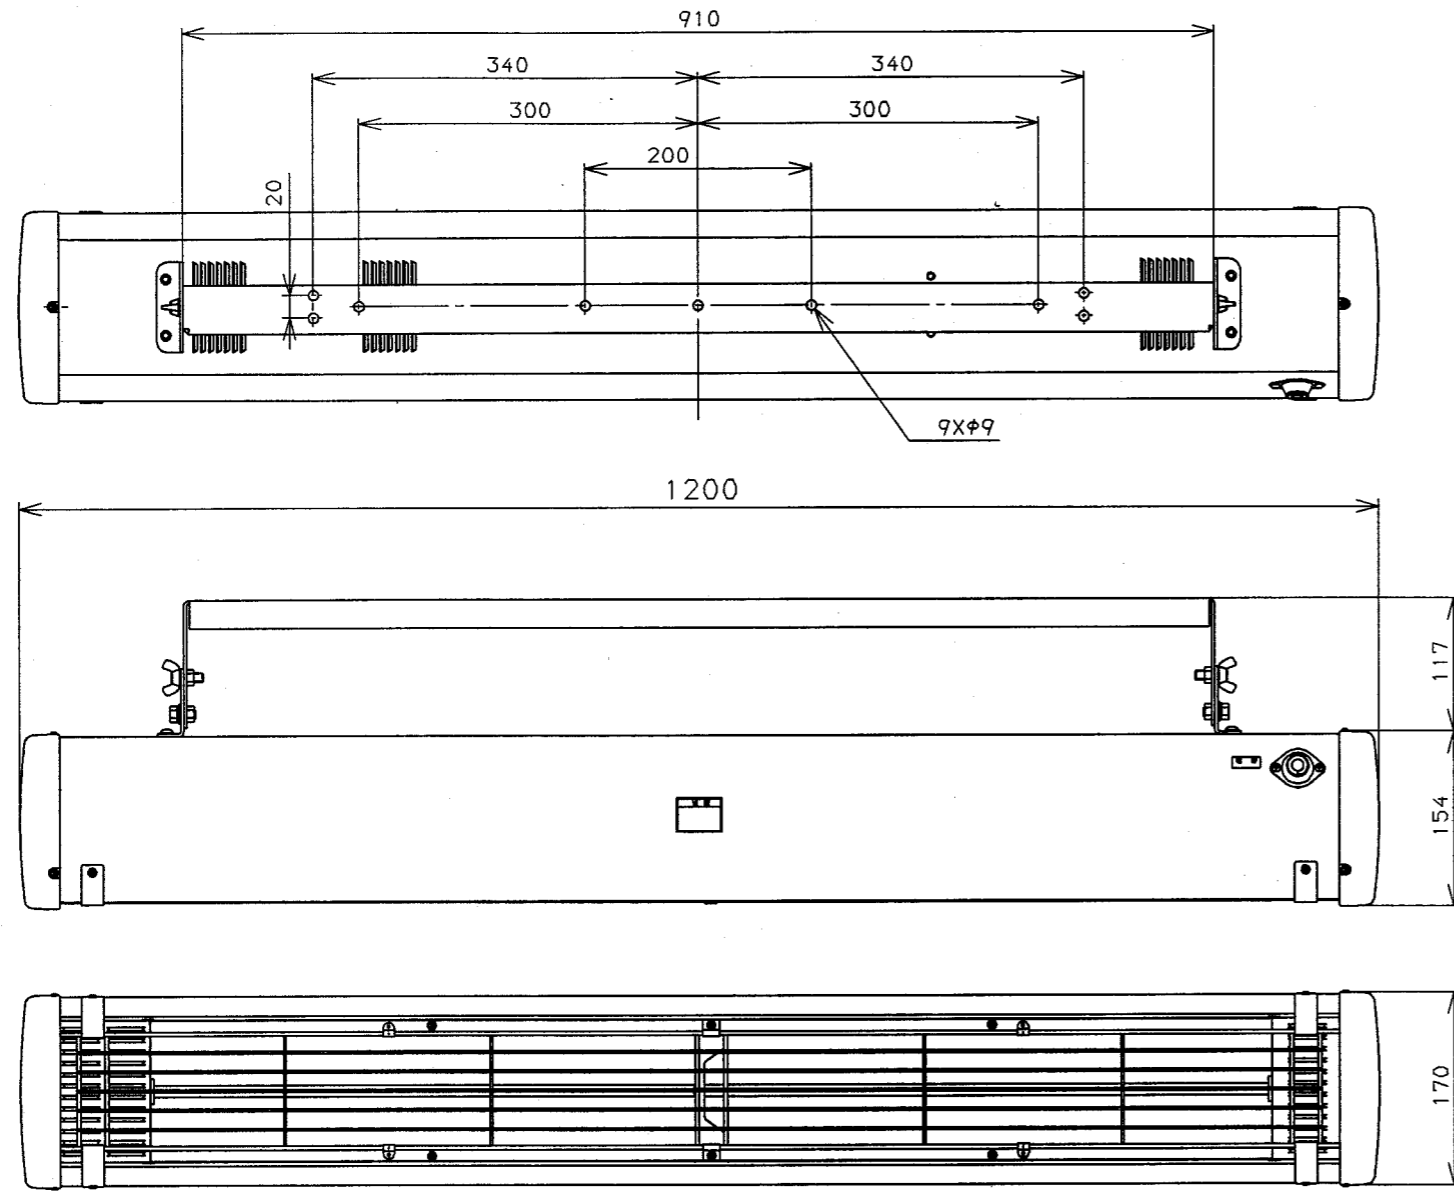

符号	変更事項	改訂年月日
△		

外形寸法図

電気回路図

H	シースヒータ
TB	ターミナル
F	ヒューズ
E	アース(D種接地工事)

仕様

項目	機種	EG-15RK-H	本体パネル	サニーアイボリー
暖房能力(kW)		1.5	本体カバー	ダークグレー
電源[50/60Hz]		単相200V	天吊ブラケット	ブラック
運転電流(A)		7.5	質量(kg)	6.2
消費電力(W)		1500	備考	天吊ブラケット付
外形寸法(mm) (本体)	高さ	1200	オプション	温度コントローラ
	幅	170		単体スイッチ
	奥行	154		タイマー
発熱体本数		1		電源ケーブル5m, 10m, 50m
電源配線(別手配)		3芯, 1.25mm ²	ASSY品番	479000-5520

品名	デンソー遠赤外線ヒータ	尺 度 ● X ●
	ENSEKI-EG-15RK-H 仕様書	
製造元	DENSO GAC株式会社	