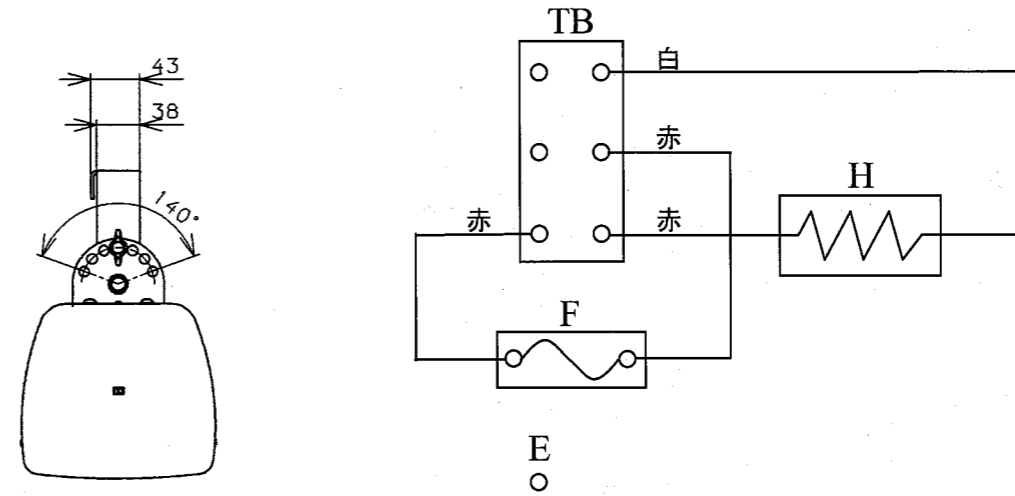

符号	変更事項	改訂年月日
△		

外形寸法図

電気回路図

H	シースヒータ
TB	ターミナル
F	ヒューズ
E	アース(D種接地工事)

仕様

項目	機種	EG-15RK-H	本体パネル	サニーアイボリー
暖房能力(kW)		1.5	本体カバー	ダークグレー
電源[50/60Hz]		単相200V	天吊ブラケット	ブラック
運転電流(A)		7.5	質量(kg)	6.2
消費電力(W)		1500	備考	天吊ブラケット付
外形寸法(mm) (本体)	高さ	1200	オプション	温度コントローラ
	幅	170		単体スイッチ
	奥行	154		タイマー
発熱体本数		1		電源ケーブル5m, 10m, 50m
電源配線(別手配)		3芯, 1.25mm ²	ASSY品番	479000-5520

品名	デンソー遠赤外線ヒータ	尺 度 ● X ●
	ENSEKI-EG-15RK-H 仕様書	
製造元	DENSO GAC株式会社	