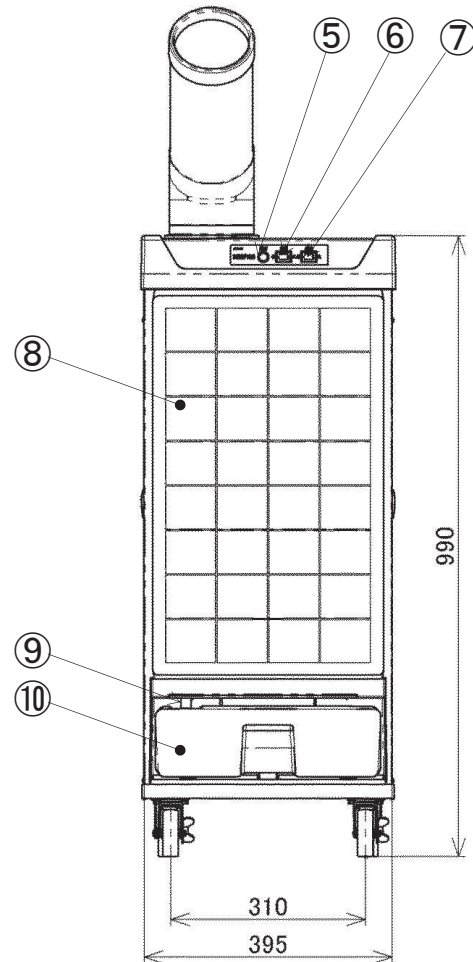

10. 外形図(2/4)

符号	名称	備考	
①	パネル	サニーアイボリー	
②	トップパネル	黒	
③	冷風フランジ	グレー	
④	冷風ダクト	ダクト	サンドグレー
		リング	黒
⑤	満水表示ランプ	橙	
⑥	冷房スイッチ		
⑦	運転スイッチ		
⑧	フィルタ		
⑨	ドレン排水口	Φ16	
⑩	ドレンタンク	白	
⑪	電源線	黒	
⑫	アース端子	M4	
⑬	キャスタ(固定)	Φ75	
⑭	キャスタ(自在)	Φ75	
⑮	排気口		
⑯	取っ手	アイボリー	
⑰	仕様銘板		