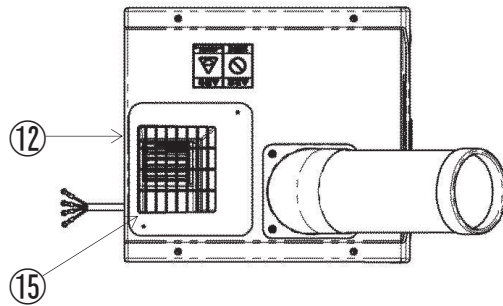

10. 外形図(2/4)

符号	名称	備考	
①	パネル	サニーアイボリー	
②	トップパネル	黒	
③	冷風フランジ	グレー	
④	冷風ダクト	ダクト	サンドグレー
		リング	黒
⑤	満水表示ランプ	橙	
⑥	冷房スイッチ		
⑦	運転スイッチ		
⑧	フィルタ		
⑨	ドレン排水口	Φ16	
⑩	ドレンタンク	白	
⑪	電源線	黒	
⑫	アース端子	M4	
⑬	キャスタ(固定)	Φ75	
⑭	キャスタ(自在)	Φ75	
⑮	排気口		
⑯	取っ手	アイボリー	
⑰	仕様銘板		