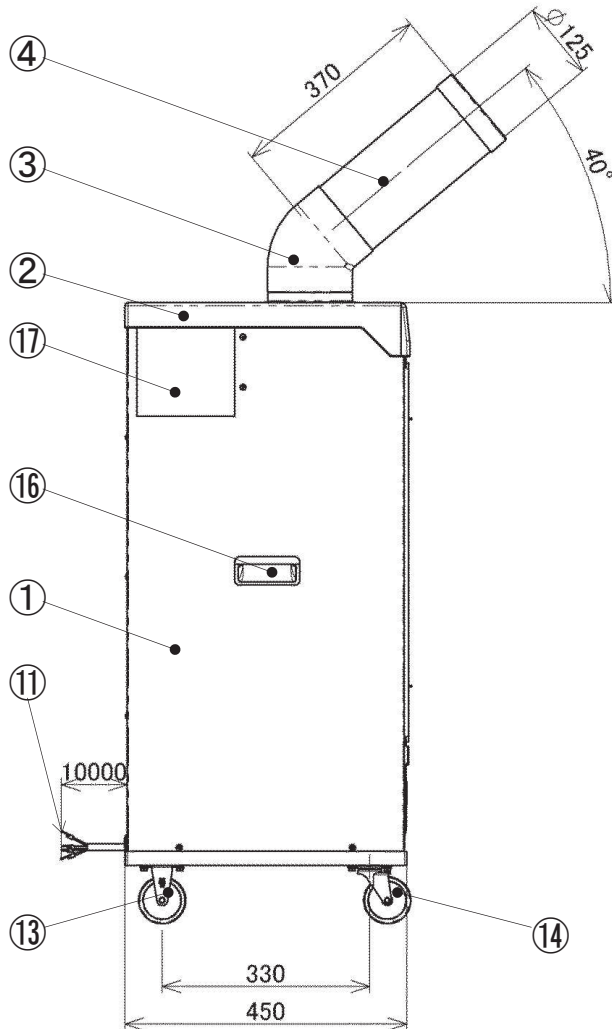

10. 外形図(2/4)

符号	名称	備考	
①	パネル	サニーアイボリー	
②	トップパネル	黒	
③	冷風フランジ	グレー	
④	冷風ダクト	ダクト	サンドグレー
		リング	黒
⑤	満水表示ランプ	橙	
⑥	冷房スイッチ		
⑦	運転スイッチ		
⑧	フィルタ		
⑨	ドレン排水口	Φ16	
⑩	ドレンタンク	白	
⑪	電源線	黒	
⑫	アース端子	M4	
⑬	キャスタ(固定)	Φ75	
⑭	キャスタ(自在)	Φ75	
⑮	排気口		
⑯	取っ手	アイボリー	
⑰	仕様銘板		