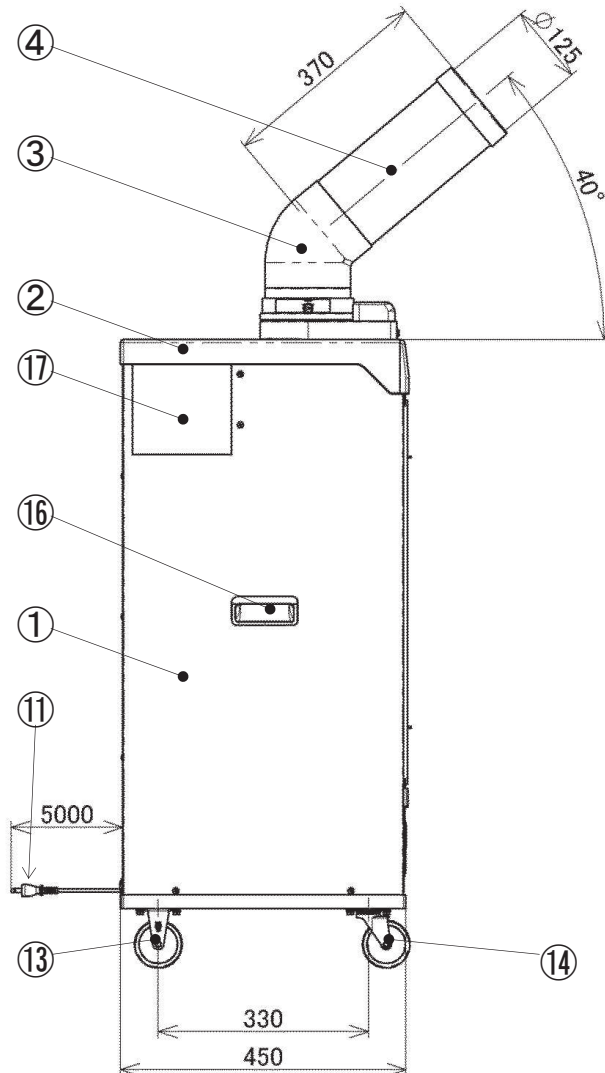

10. 外形図(3/4)

符号	名称	備考	
①	パネル	サニーアイボリー	
②	トップパネル	黒	
③	冷風首振フランジ	グレー	
④	冷風ダクト	ダクト	サンドグレー
		リング	黒
⑤	満水表示ランプ	橙	
⑥	冷房スイッチ		
⑦	運転スイッチ		
⑧	フィルタ		
⑨	ドレン排水口	Φ16	
⑩	ドレンタンク	白	
⑪	電源線	黒	
⑫	アース端子	M4	
⑬	キャスタ(固定)	Φ75	
⑭	キャスタ(自在)	Φ75	
⑮	排気口		
⑯	取っ手	アイボリー	
⑰	仕様銘板		
⑱	首振りスイッチ		