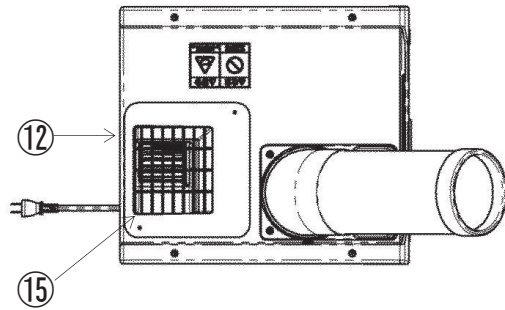

10. 外形図(3/4)

符号	名称	備考	
①	パネル	サニーアイボリー	
②	トップパネル	黒	
③	冷風首振フランジ	グレー	
④	冷風ダクト	ダクト	サンドグレー
		リング	黒
⑤	満水表示ランプ	橙	
⑥	冷房スイッチ		
⑦	運転スイッチ		
⑧	フィルタ		
⑨	ドレン排水口	Φ16	
⑩	ドレンタンク	白	
⑪	電源線	黒	
⑫	アース端子	M4	
⑬	キャスタ(固定)	Φ75	
⑭	キャスタ(自在)	Φ75	
⑮	排気口		
⑯	取っ手	アイボリー	
⑰	仕様銘板		
⑱	首振りスイッチ		