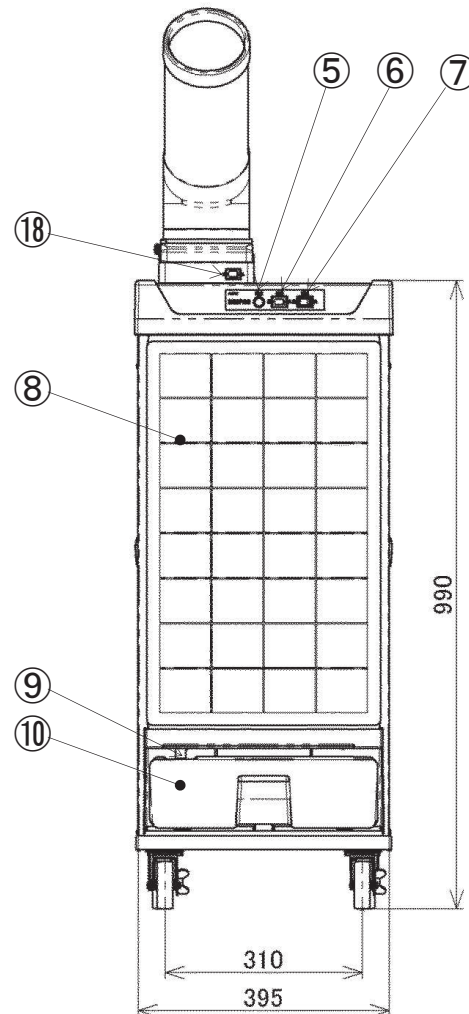

10. 外形図(3/4)

符号	名称	備考	
①	パネル	サニーアイボリー	
②	トップパネル	黒	
③	冷風首振フランジ	グレー	
④	冷風ダクト	ダクト	サンドグレー
		リング	黒
⑤	満水表示ランプ	橙	
⑥	冷房スイッチ		
⑦	運転スイッチ		
⑧	フィルタ		
⑨	ドレン排水口	Φ16	
⑩	ドレンタンク	白	
⑪	電源線	黒	
⑫	アース端子	M4	
⑬	キャスタ(固定)	Φ75	
⑭	キャスタ(自在)	Φ75	
⑮	排気口		
⑯	取っ手	アイボリー	
⑰	仕様銘板		
⑱	首振りスイッチ		