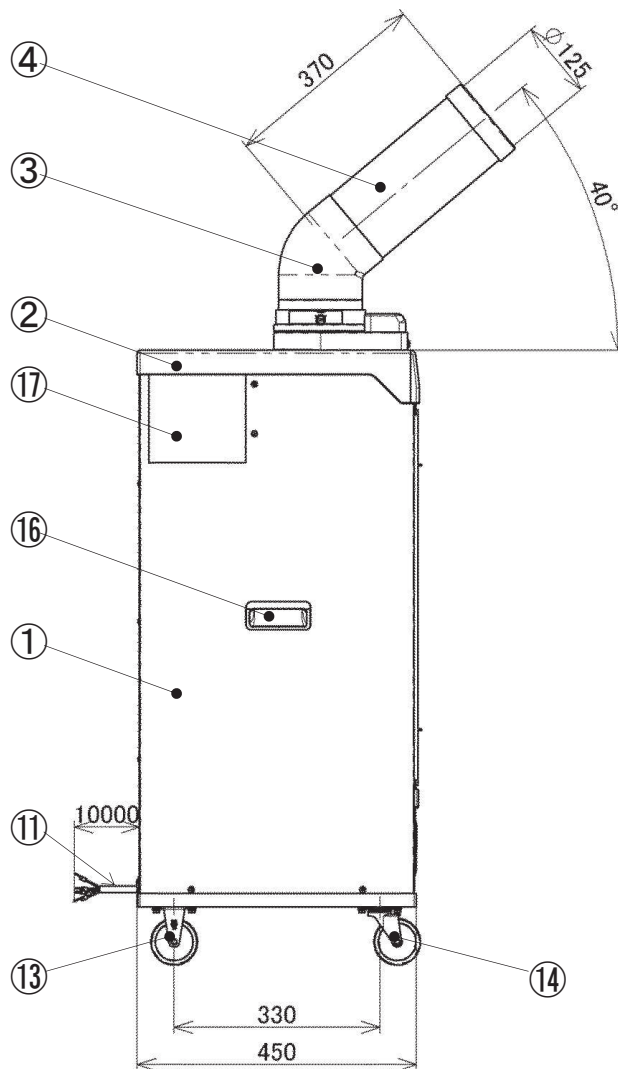

## 10. 外形図(4/4)

符号	名称	備考	
①	パネル	サニーアイボリー	
②	トップパネル	黒	
③	冷風首振りフランジ	グレー	
④	冷風ダクト	ダクト	サンドグレー
		リング	黒
⑤	満水表示ランプ	橙	
⑥	冷房スイッチ		
⑦	運転スイッチ		
⑧	フィルタ		
⑨	ドレン排水口	Φ16	
⑩	ドレンタンク	白	
⑪	電源線	黒	
⑫	アース端子	M4	
⑬	キャスタ(固定)	Φ75	
⑭	キャスタ(自在)	Φ75	
⑮	排気口		
⑯	取っ手	アイボリー	
⑰	仕様銘板		
⑱	首振りスイッチ		