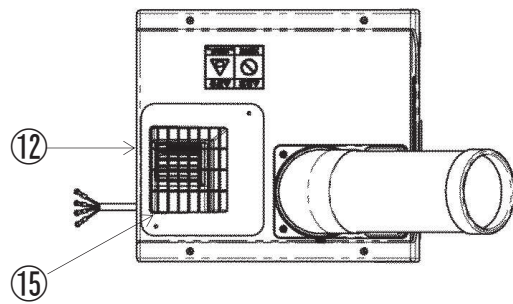

## 10. 外形図(4/4)

符号	名称	備考	
①	パネル	サニーアイボリー	
②	トップパネル	黒	
③	冷風首振りフランジ	グレー	
④	冷風ダクト	ダクト	サンドグレー
		リング	黒
⑤	満水表示ランプ	橙	
⑥	冷房スイッチ		
⑦	運転スイッチ		
⑧	フィルタ		
⑨	ドレン排水口	Φ16	
⑩	ドレンタンク	白	
⑪	電源線	黒	
⑫	アース端子	M4	
⑬	キャスタ(固定)	Φ75	
⑭	キャスタ(自在)	Φ75	
⑮	排気口		
⑯	取っ手	アイボリー	
⑰	仕様銘板		
⑱	首振りスイッチ		