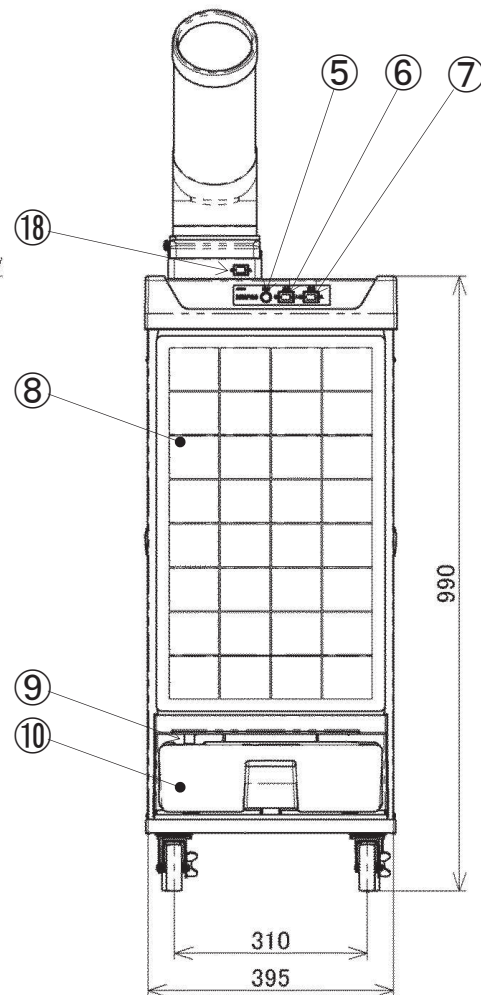

## 10. 外形図(4/4)

符号	名称	備考	
①	パネル	サニーアイボリー	
②	トップパネル	黒	
③	冷風首振りフランジ	グレー	
④	冷風ダクト	ダクト	サンドグレー
		リング	黒
⑤	満水表示ランプ	橙	
⑥	冷房スイッチ		
⑦	運転スイッチ		
⑧	フィルタ		
⑨	ドレン排水口	Φ16	
⑩	ドレンタンク	白	
⑪	電源線	黒	
⑫	アース端子	M4	
⑬	キャスタ(固定)	Φ75	
⑭	キャスタ(自在)	Φ75	
⑮	排気口		
⑯	取っ手	アイボリー	
⑰	仕様銘板		
⑱	首振りスイッチ		