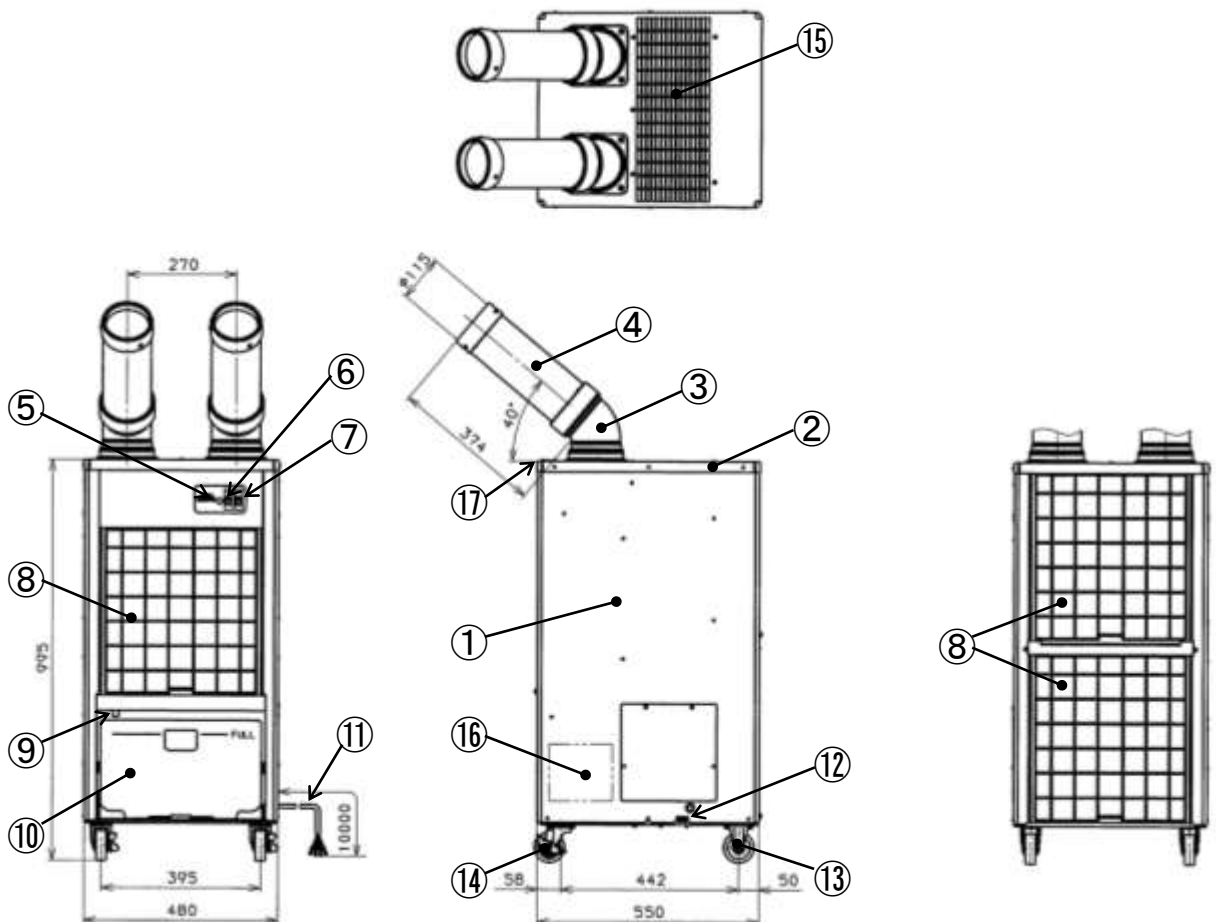

10. 外形図(1/2)

符号	名称	備考	符号	名称	備考
①	パネル	サニーアイボリー	⑪	電源線	黒
②	トップパネル	サニーアイボリー	⑫	アース端子	M4
③	冷風フランジ	グレー	⑬	キャスタ(固定)	Φ75
④	冷風ダクト	ダクト	⑭	キャスタ(自在)	Φ75
		トリム	⑮	排熱口	
⑤	満水表示ランプ	橙	⑯	仕様銘板	
⑥	冷房スイッチ		⑰	コネクタカバー	サニーアイボリー
⑦	運転スイッチ				
⑧	フィルタ	黒 3枚			
⑨	ドレン排水口	Φ16			
⑩	ドレンタンク	白			