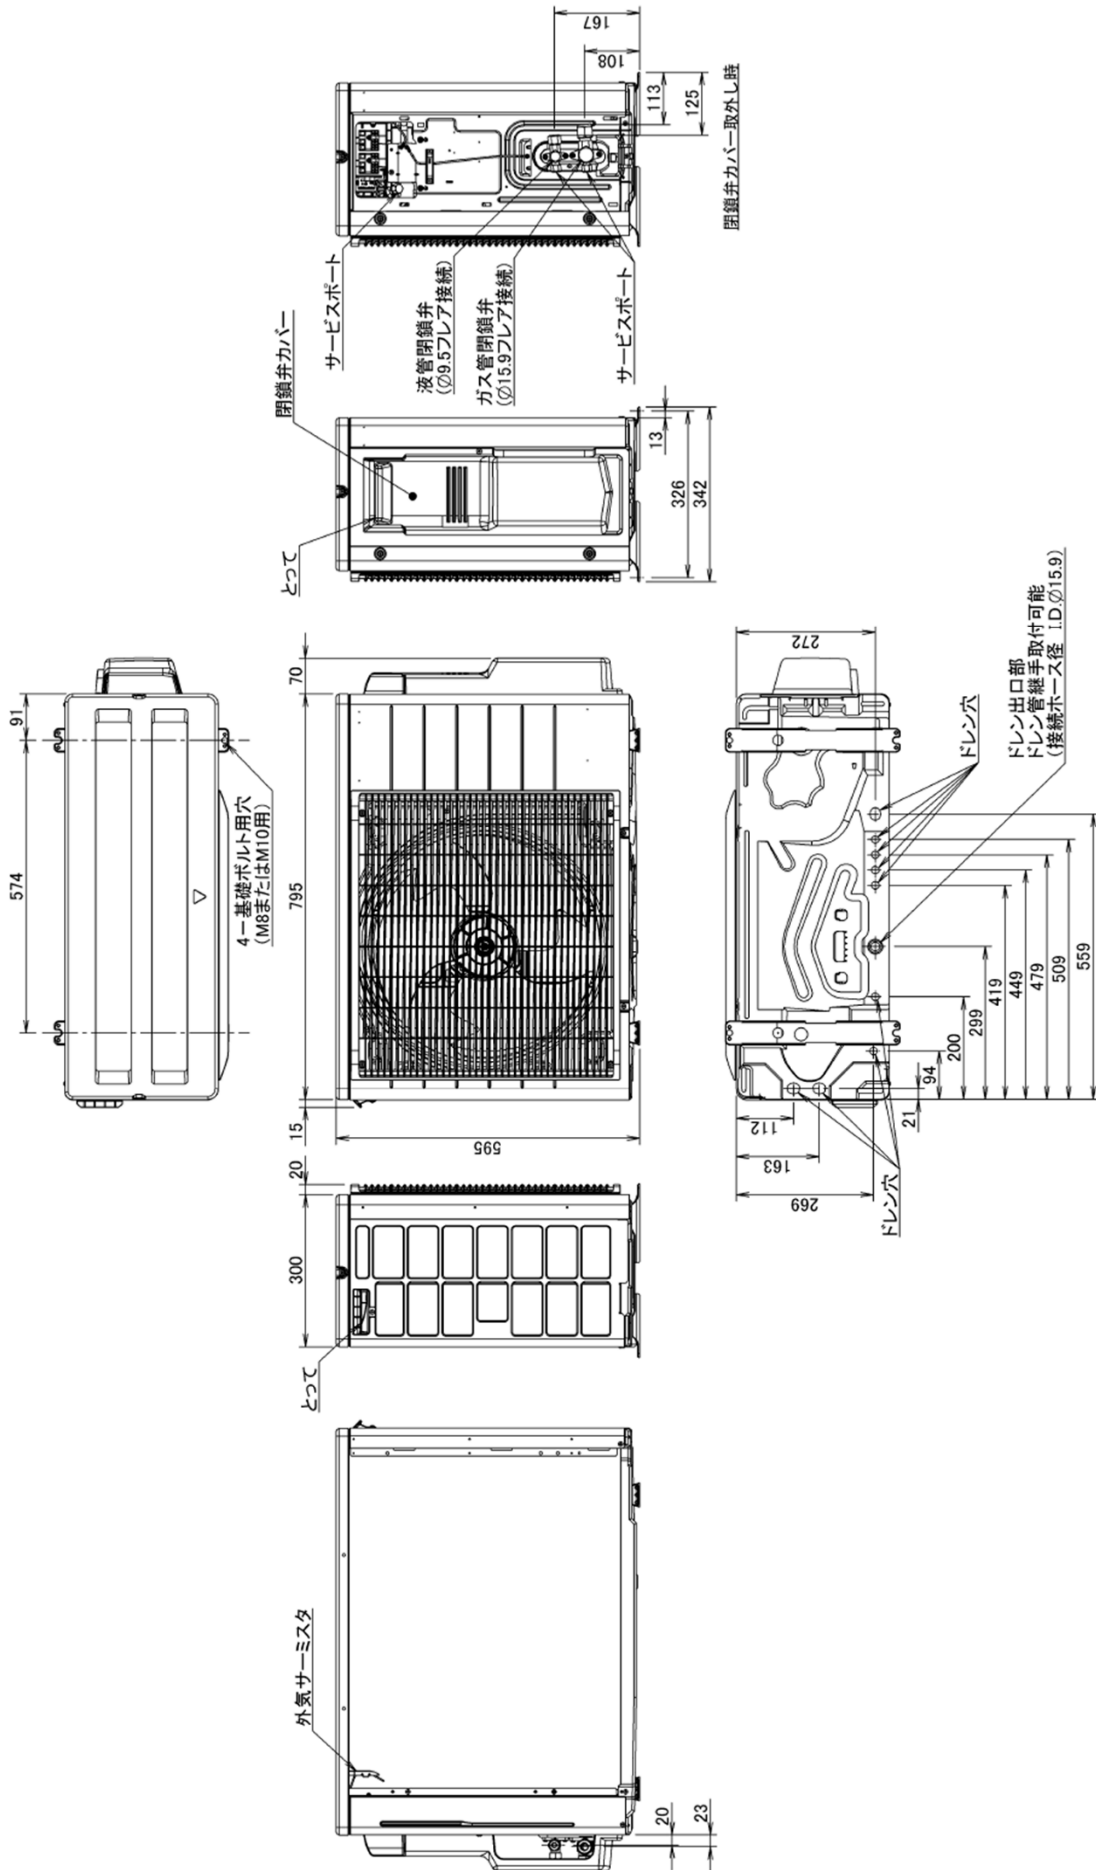

10. 外形図(4/7)

図中の寸法値は参考とする。

デンソー スポットクーラー | **INSPAC** 30HS-KJ 室外ユニット

株式会社 デンソー エアクール