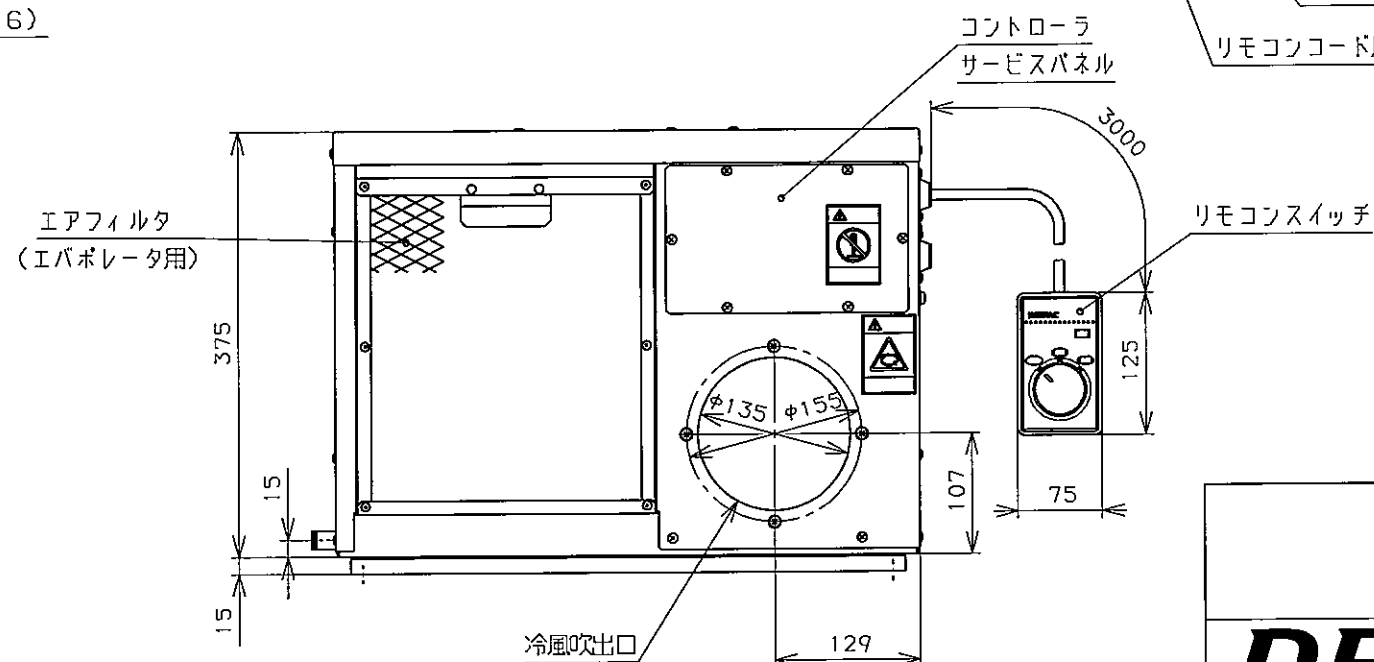

<外観色>

部位	色
外板パネル	サニーアイボリー
フィルタ	アルミ(枠)

品名	デンソー スポットクーラー	尺 寸
	INSPAC-10H-K-TQ 外観図	
製造元	DENSO GAC 株式会社	