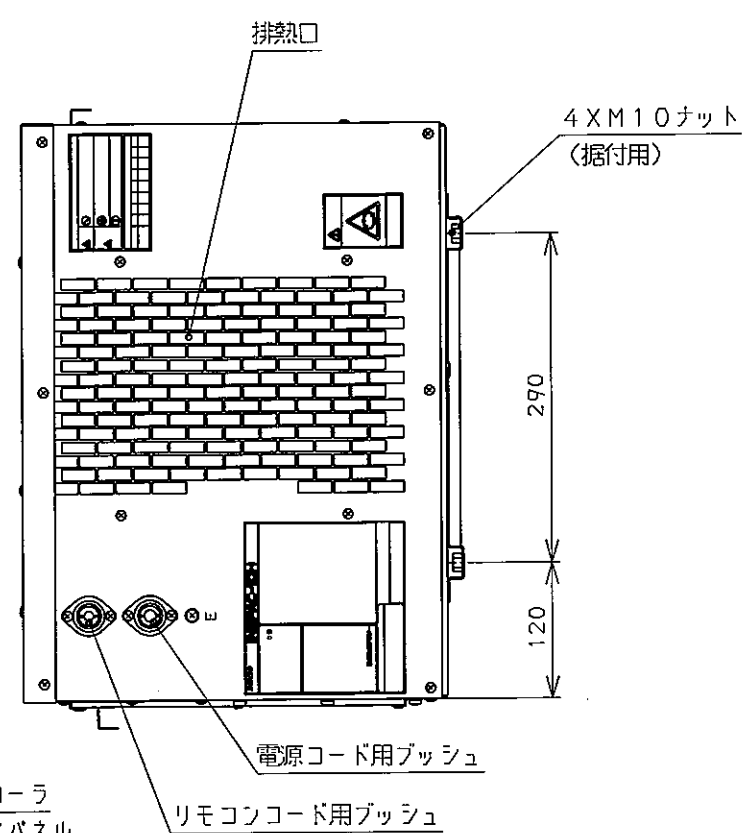

<外観色>

部位	色
外板パネル	サニーアイボリー
フィルタ	アルミ(枠)

品名	デンソー スポットクーラー	尺 寸
	INSPAC-10H-K-TQ 外観図	
製造元	DENSO GAC 株式会社	