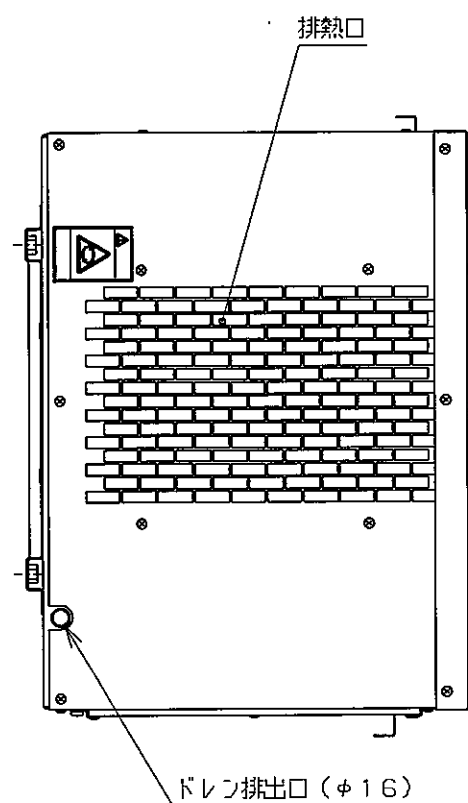

<外観色>

部位	色
外板パネル	サニーアイボリー
フィルタ	アルミ(枠)

品名	デンソー スポットクーラー	尺 寸
	INSPAC-10H-K-TQ 外観図	
製造元	DENSO GAC 株式会社	