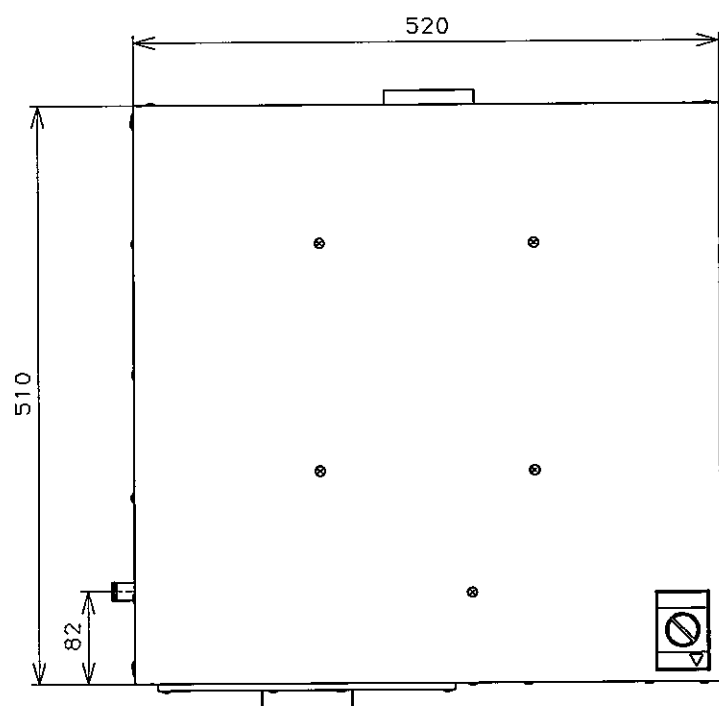

<外観色>

部位	色
外板パネル	サニーアイボリー
フィルタ	アルミ(枠)

品名	デンソー スポットクーラー	尺 寸
	INSPAC-10H-K-TQ 外観図	
製造元	DENSO GAC 株式会社	