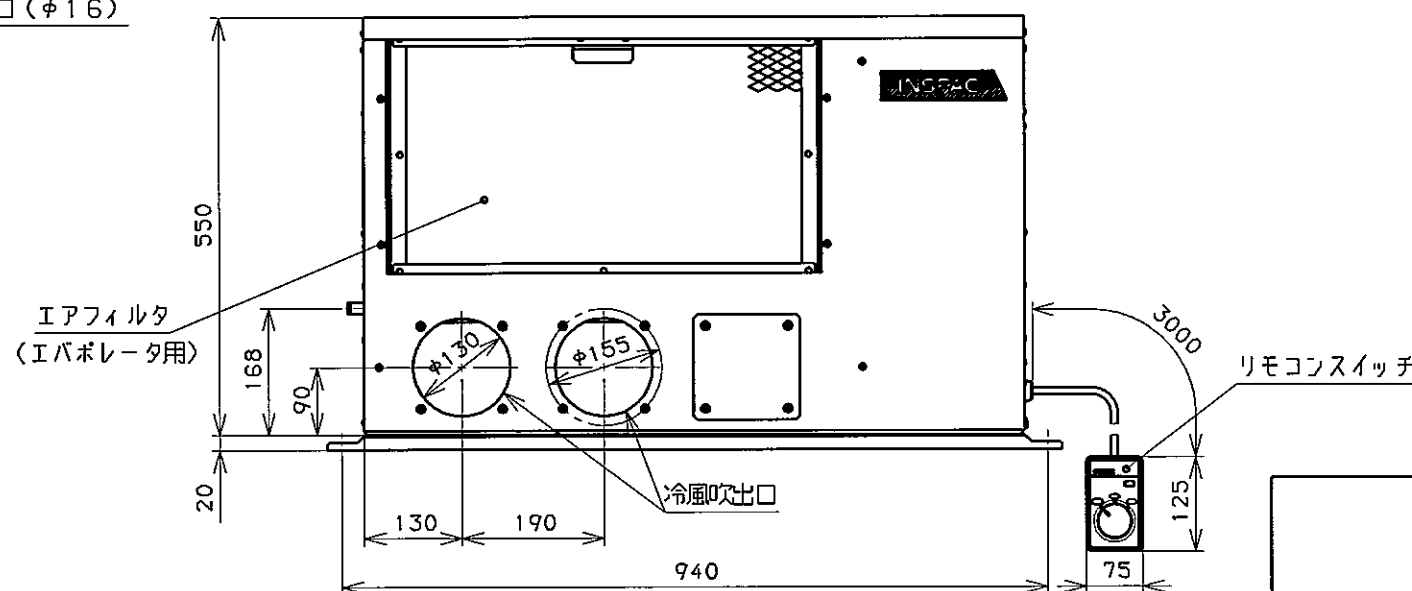

<外観色>

部位	色
外板パネル	サニーアイボリー
フィルタ	アルミ(枠)

品名	デンソースポットクーラー	尺 度 X
	INSPAC-15H-K-TQ 外観図	
製造元	DENSO GAC 株式会社	