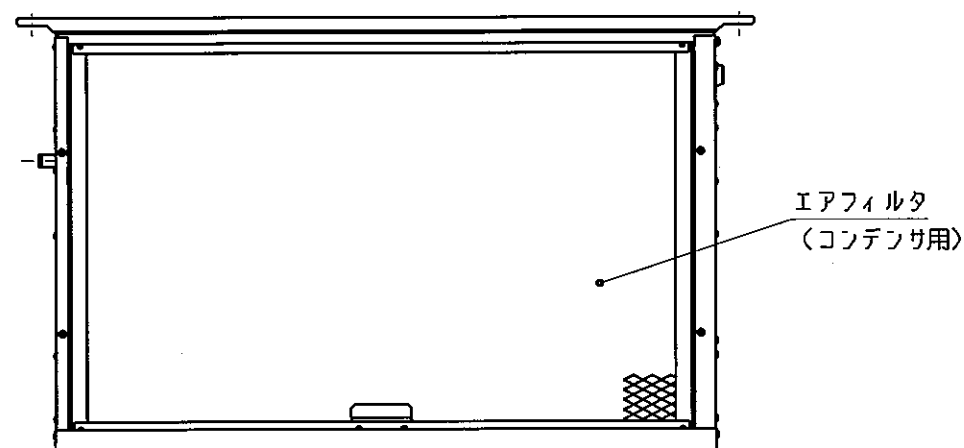

<外観色>

部位	色
外板パネル	サニーアイボリー
フィルタ	アルミ(枠)

品名	デンソースポットクーラー	尺 度 X
	INSPAC-15H-K-TQ 外観図	
製造元	DENSO GAC 株式会社	