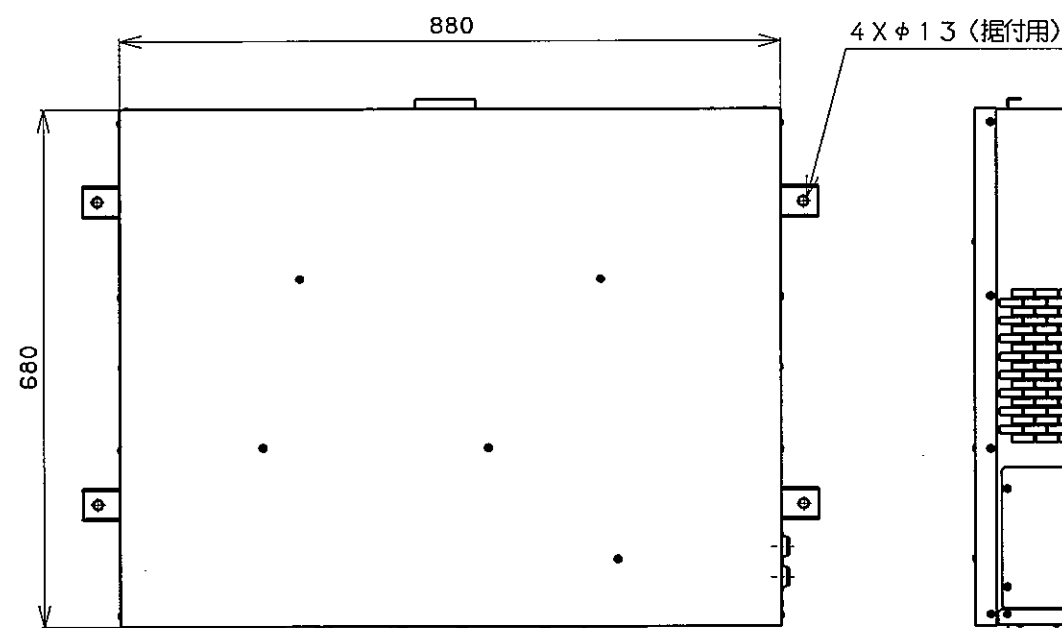

<外観色>

部位	色
外板パネル	サニーアイボリー
フィルタ	アルミ(枠)

品名	デンソースポットクーラー	尺 度 X
	INSPAC-15H-K-TQ 外観図	
製造元	DENSO GAC 株式会社	