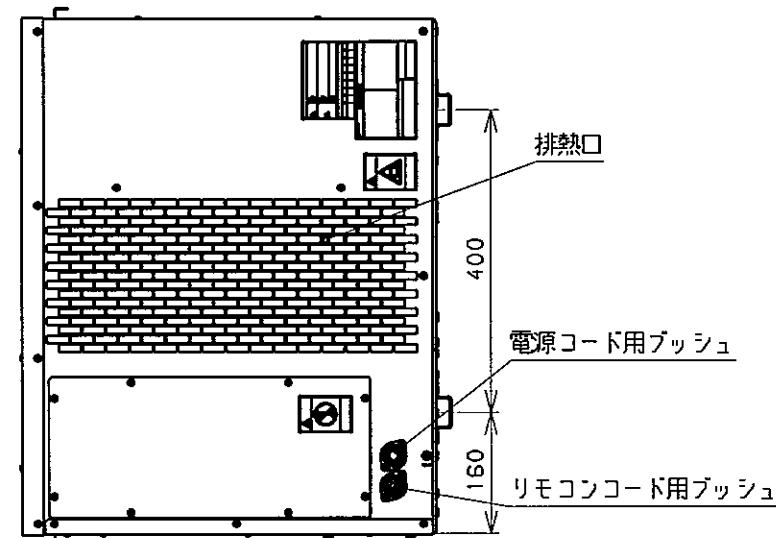

<外観色>

部位	色
外板パネル	サニーアイボリー
フィルタ	アルミ(枠)

品名	デンソースポットクーラー	尺 度 X
	INSPAC-15H-K-TQ 外観図	
製造元	DENSO GAC 株式会社	