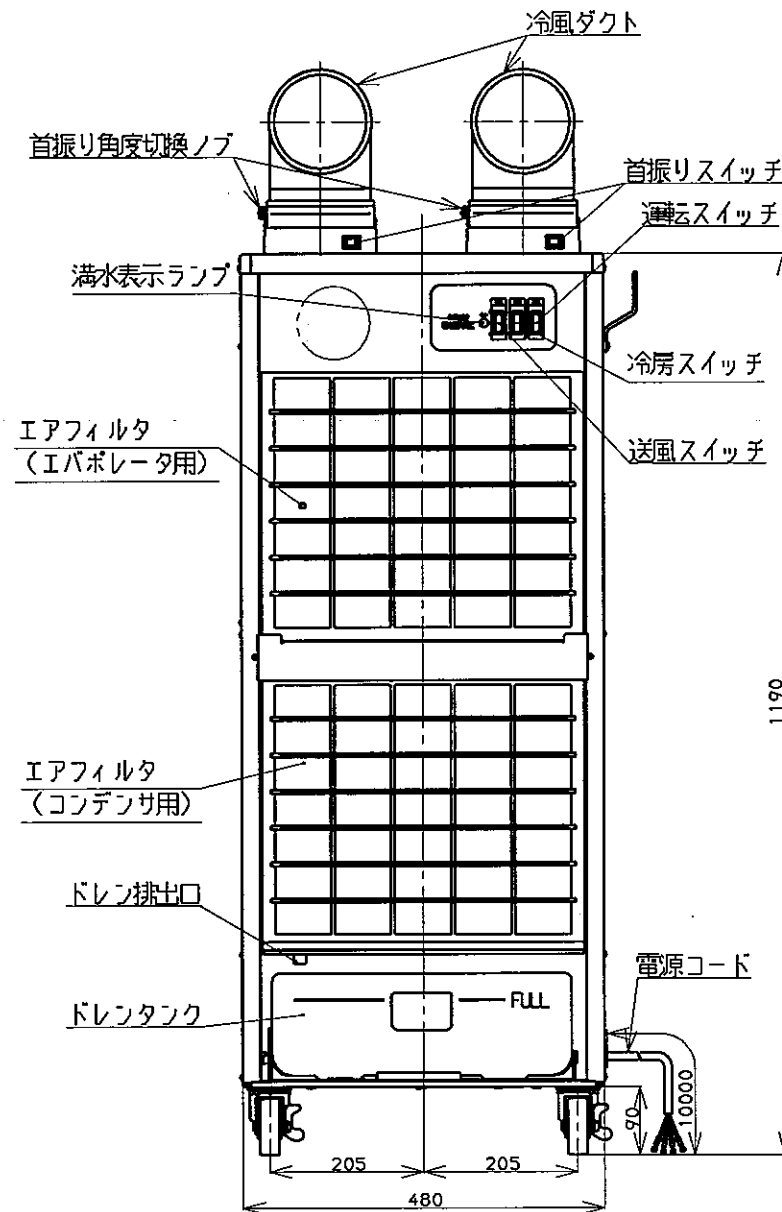

<外観色>

部位	色	
パネル	サニーアイボリー	
天板	グレー	
満水表示ランプ	橙	
フィルタ	黒	
ドレタンク	白	
電源線	黒	
首振りフランジ	グレー	
冷風ダクト	ダクト	サンドグレー
	リング	グレイッシュブルー
コードハンガ	サニーアイボリー	

品名	デンソースポットクーラー	尺 度 X
	INSPAC-15HR-SKF-TQ 外観図	
製造元	<b>DENSO</b> GAC 株式会社	